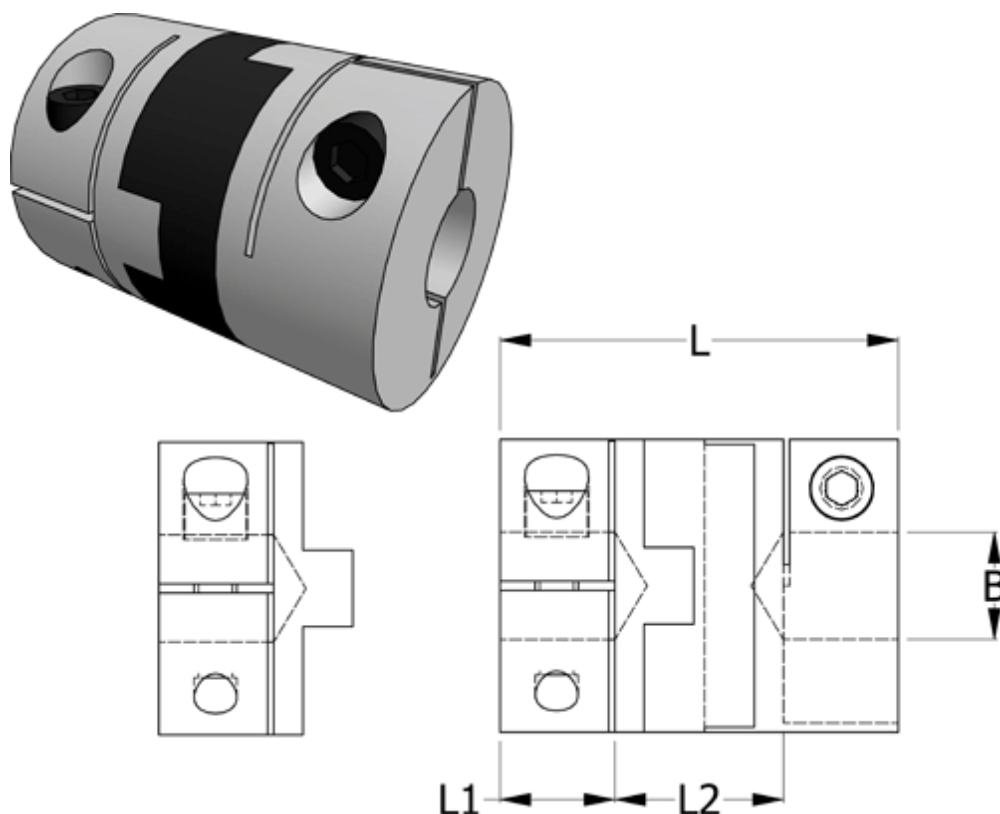

Article number: 33212342522

Description: Oldham coupling hub 234.25.22 ALU
with clamp hub, bore 6 mm

Measures

| | |
|----|--------|
| B1 | = 6 |
| D | = 25.4 |
| L | = 28.4 |
| L1 | = 8.6 |
| L2 | = 11.2 |

Note: Overnævnte varenr. er kun for et koblingsnav. Der går 2 koblingsnav og 1 element til 1 komplet kobling

Screw = M3

Torque (Nm) = 4